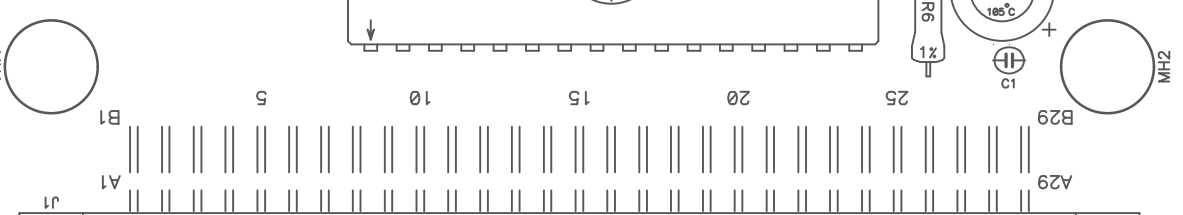

# Crypto Museum Stimme Platine Rev X1

EFSS8 AB RFT