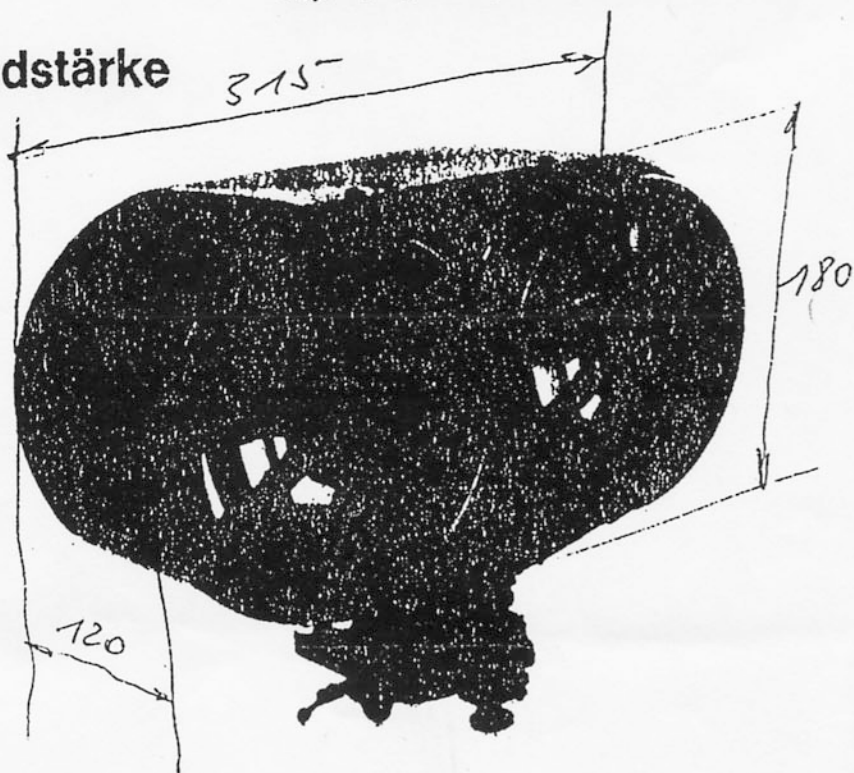

Abhörsicher

*Fut- Stand : Mitte 70-er Jahre
wurde produziert von Zeiss-Jena*

Störsicher

Kommunikation ohne Feldstärke

Lumofon-super/video

Das Lumofon-super/video dient der optischen Informationsübermittlung.

Die Übertragungsstrecke ist abhörsicher und unempfindlich gegenüber elektrischen und magnetischen Feldern.

Die Reichweite beträgt 1,5 km bei Übertragung eines Videosignals (FBAS).

Das Lumofon-super/video kann mit einer Videokamera oder einem Videorecorder gekoppelt werden.

An die Empfangsstation Lumofon-super/video kann ein Videorecorder oder ein Monitor angeschlossen sein.

Die Ausrichtung der Geräte erfolgt mittels eingebauter Richtfernrohre.

Die Stromversorgung erfolgt extern durch Batterie, Netzteil oder Akku.

Lumofon - mobil

Das Lumofon-mobil ist ein passiv arbeitendes Gerät, das der Informationsübermittlung (Sprache) auf der Basis modulierter IR-Strahlen dient.

Das Sende-Partnergerät ist das Lumofon-super.

Die Übertragungsstrecke, bestehend aus der in der Hand tragbaren Modulationseinheit und dem Lumofon-super, ist abhörsicher und unempfindlich gegenüber elektrischen und magnetischen Feldern.

Die Reichweite beträgt 700 m bei einem zu übertragenden Frequenzbereich von 300 Hz bis 3500 Hz.

Verzichtet man auf die Möglichkeit des Signalempfangs, so ist Lumofon-mobil abrüstbar und kann direkt ohne elektrische Wandlung als Modulator-Sender genutzt werden.

Im Sende-/Empfangsmodus erfolgt die Stromversorgung durch integrierte Batterien.