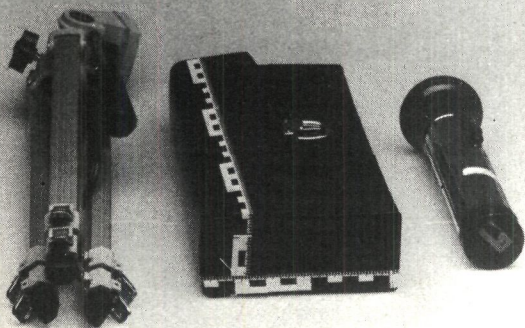

Parabolspiegel

Infrarot-Lichtsprechgerät

Infrarot-Lichtsprechgerät auf Stativ
(Reichweite ca. 3-4 km, geeignet z. B.
für Übertragungen über die Grenze zur
DDR)

Infrarot-Lichtsprechgerät, Stativ und Stromquelle