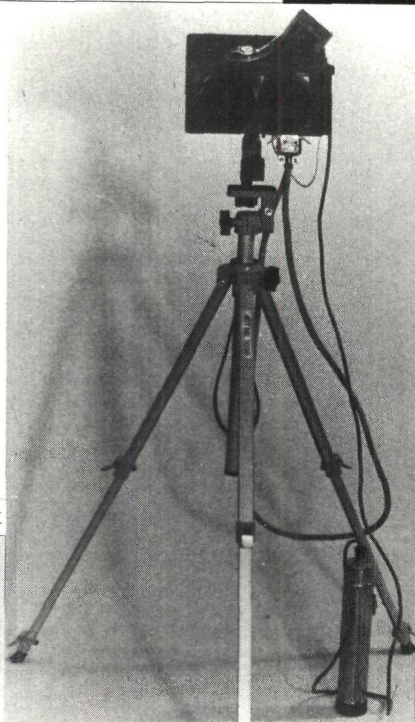

Parabolspiegel

Infrarot-Lichtsprechgerät

Infrarot-Lichtsprechgerät auf Stativ
(Reichweite ca. 3-4 km, geeignet z. B.
für Übertragungen über die Grenze zur
DDR)

Infrarot-Lichtsprechgerät, Stativ und Stromquelle