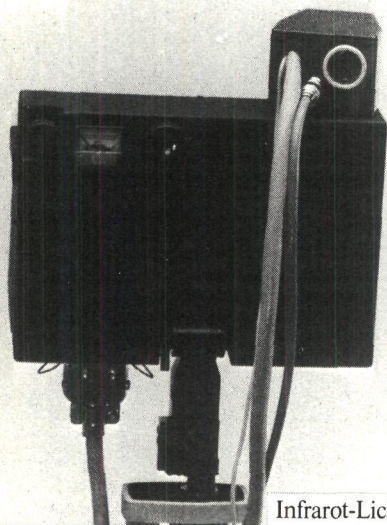

Parabolspiegel

Infrarot-Lichtsprechgerät

Infrarot-Lichtsprechgerät auf Stativ
(Reichweite ca. 3-4 km, geeignet z. B.
für Übertragungen über die Grenze zur
DDR)

Infrarot-Lichtsprechgerät, Stativ und Stromquelle